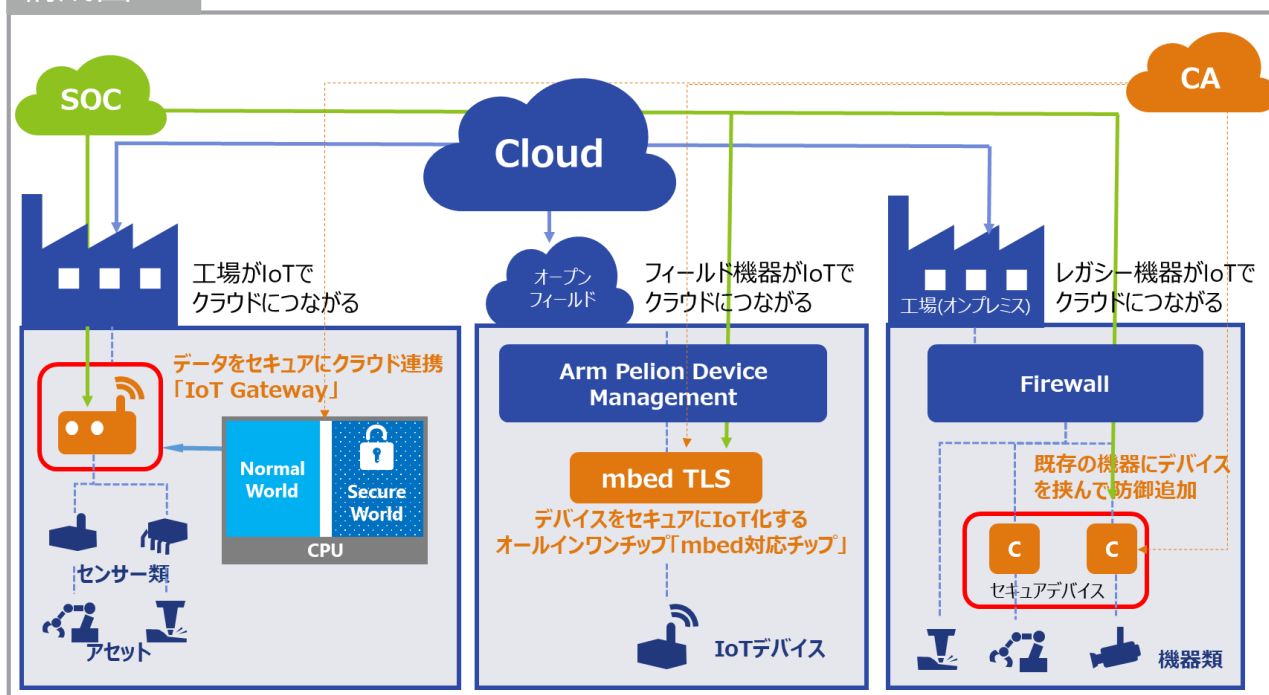

サイバーフィジカルセキュリティソリューション Cyber Physical Security Solution

社会・産業インフラに必要なIoTセキュリティを
ハードウェアレイヤで守る

Point

- エッジのハードウェア防御とリモート管理でセキュアなIoT環境を実現
- 低リソースなセンサーデバイスにも対応したセキュアなIoTオールインワンチップ
- レガシー機器に手を加えずに外付け可能なアダプタ型デバイス
- OT SOCでインシデントを素早く検出

構成図

応用分野

- エネルギー、社会インフラ、スマートファクトリー、ビル・施設