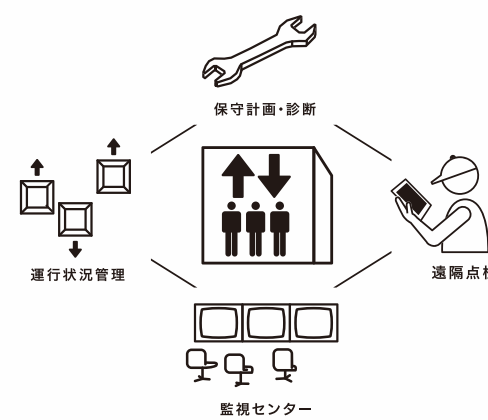

IT
is
life

私の生活が
快適なのは、
どうしてだろう。

ELEVATOR:
社会インフラを支えるITがあります。

ふだんは気付くことがなく、当然のようにそこにある安全を提供するためには、365日24時間の絶え間ない監視が必要です。エレベーター運行保守管理システムは、モバイル端末を活用して、日本全国のエレベーターの運行、点検、整備等をトータルにコントロール。素早く、的確な対応で、現場作業の効率化と標準化を支援しています。また、数百万点に及ぶエレベーター部品のうち、予防保全の対象となるすべての部品の構成、整備、寿命、それぞれの情報を一元管理。長期の整備計画に活かすことで、エレベーターの安全を絶え間なく見守っています。東芝ソリューションは、社会の安全を、ITの技術で支えています。