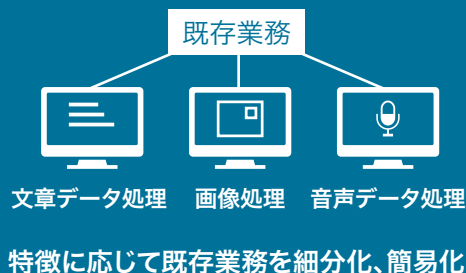

■ 既存業務のクラウドソーシング

東芝が従来のノウハウを用いて、顧客の既存業務をクラウドソーシング上で実現するためのコンサルティングを提供

■ ワーカー管理方法の効率化

ワーカーのプロフィール及び行動履歴を解析した結果から、ワーカーに適した作業を割り当てることで、生産性向上および品質向上を実現

コンサルティング・実施環境・人

コンサルティングによるクラウドソーシング化

最適なワーカー管理

東芝ハイブリッドクラウドソーシングがお客様の課題を解決

事例

■ 自然言語処理

語彙の収集、品質向上、既存のデータ分類・評価、テーマにそってデータを収集・作成、テーマにそった会話文の作成

■ 画像へのデータ付与

(タグ付け、矩形づけ)

画像本体もしくは、画像内のオブジェクトに対する情報のデータ付与

■ 画像へのデータ付与

(セマンテックセグメンテーション用教示データの作成)