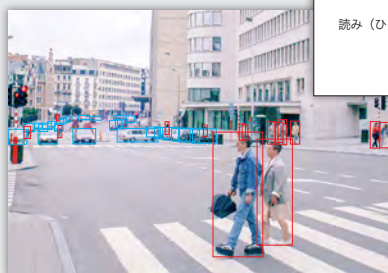

事例

■ 自然言語処理

語彙の収集、品質向上、既存のデータ分類・評価、テーマにそってデータを収集・作成、テーマにそった会話文の作成

■ 画像へのデータ付与

(タグ付け、矩形づけ)

画像本体もしくは、画像内のオブジェクトに対する情報のデータ付与

■ 画像へのデータ付与

(セマンテックセグメンテーション用教示データの作成)

画像認識を行うために、各物体の領域をポリゴンで教示
DeepLearning などの機械学習のために、大量な画像データを処理

作業 固有名詞の読みを入力する

赤字で表現された言葉の読み仮名を入力してください。
この言葉は地名、社名、人名です。特殊な読み方があるので注意して下さい

問題： 東芝

読み（ひらがな）：

東芝デジタルソリューションズ株式会社

プロダクト&サービス事業推進部

〒212-8585 川崎市幸区堀川町72番地34