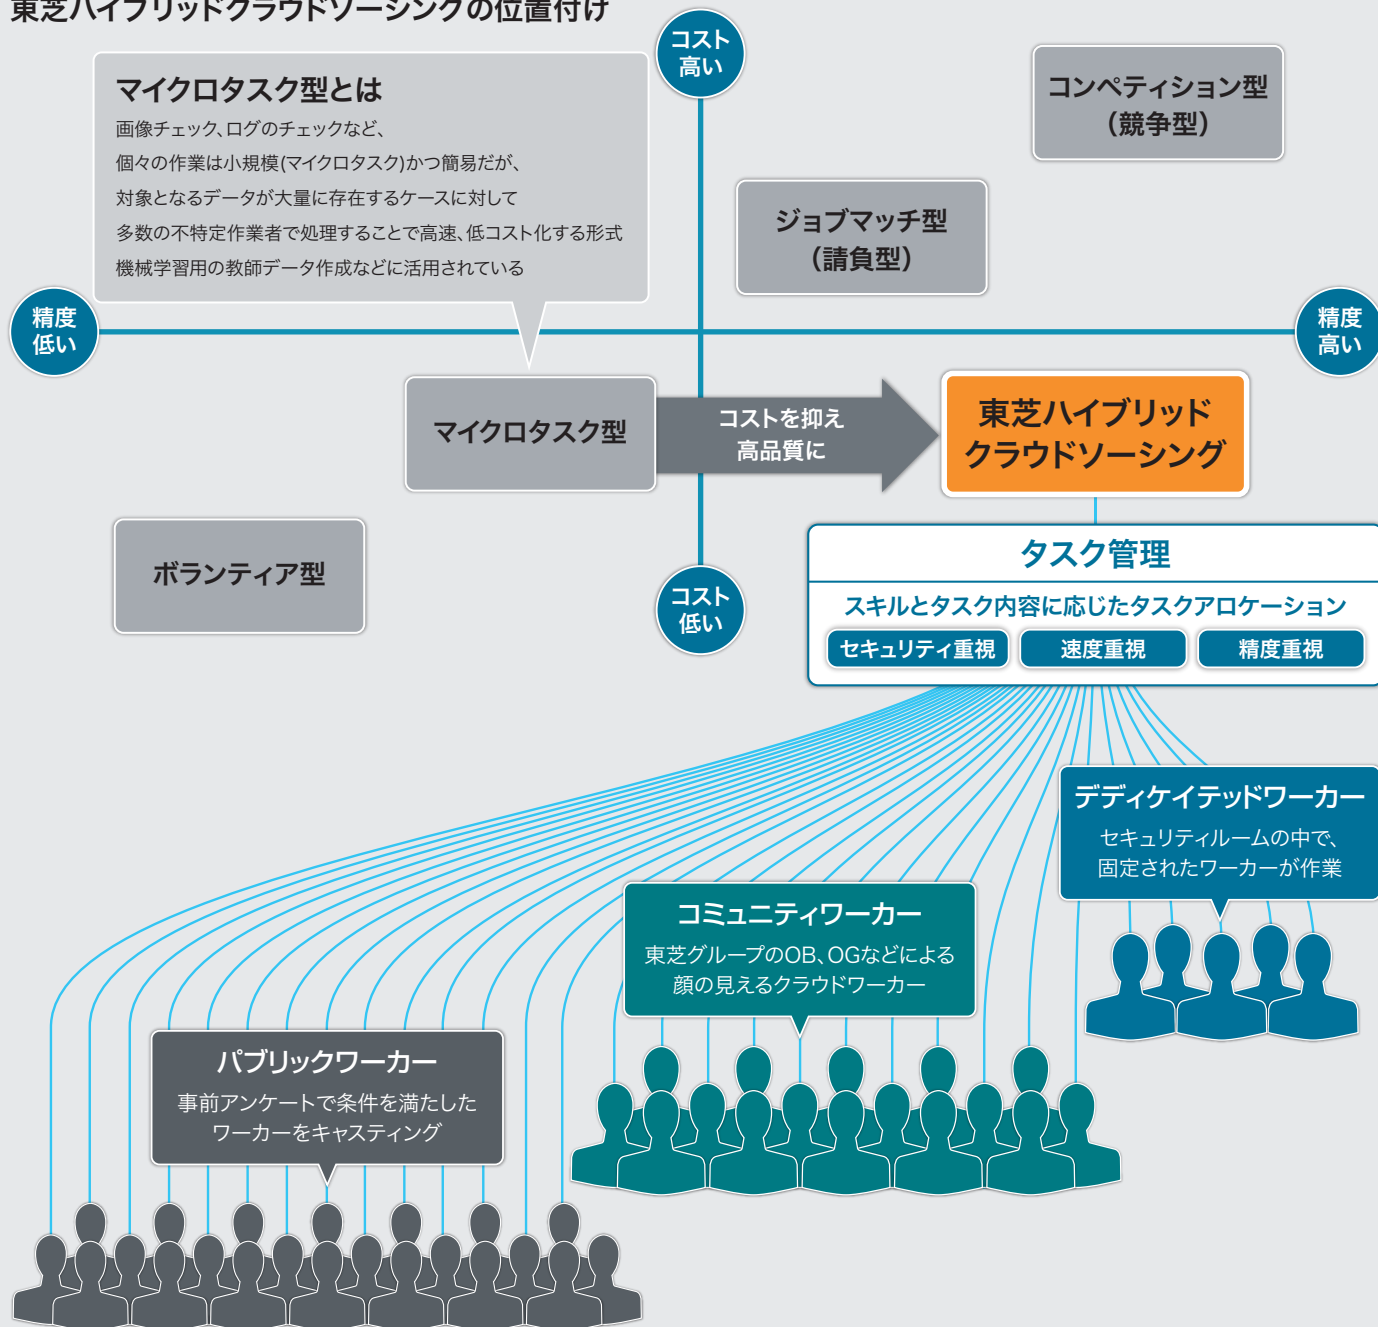

ハイブリッドクラウドソーシングサービス

Hybrid Crowdsourcing Service

大規模データの人的処理を高速で
コストを抑え、高品質、強固なセキュリティで対応

東芝ハイブリッドクラウドソーシングの位置付け

様々な能力を持ったワーカープールを用意し、要件に応じたワーカーを適用
要件に合わせて作業内容を細分化(マイクロタスク化)、ワーカーの組み合わせにより多様に対応

東芝ハイブリッドクラウドソーシングの強み

■ 既存業務のクラウドソーシング

東芝が従来のノウハウを用いて、顧客の既存業務をクラウドソーシング上で実現するためのコンサルティングを提供

■ ワーカー管理方法の効率化

ワーカーのプロフィール及び行動履歴を解析した結果から、ワーカーに適した作業を割り当てることで、生産性向上および品質向上を実現

コンサルティング・実施環境・人

コンサルティングによるクラウドソーシング化

最適なワーカー管理

東芝ハイブリッドクラウドソーシングがお客様の課題を解決

事例

■ 自然言語処理

語彙の収集、品質向上、既存のデータ分類・評価、テーマにそってデータを収集・作成、テーマにそった会話文の作成

■ 画像へのデータ付与

(タグ付け、矩形づけ)

画像本体もしくは、画像内のオブジェクトに対する情報のデータ付与

■ 画像へのデータ付与

(セマンテックセグメンテーション用教示データの作成)